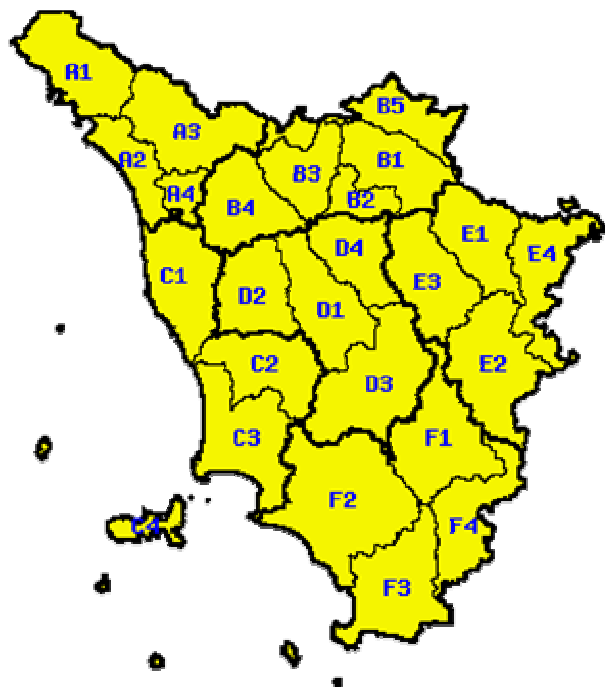

AVVISO DI CRITICITÀ REGIONALE

Emesso **Lunedì, 13 Febbraio 2012**, ore **11.57**

Valido dalle ore **12.00** di **Lunedì, 13 Febbraio 2012** alle ore **12.00** di **Mercoledì, 15 Febbraio 2012**

ZONE DI ALLERTA INTERESSATE:

- A1-Magra
- A2-Versilia
- A3-Serchio
- A4-BassoSerchio
- B1-Sieve
- B2-ValdMed
- B3-OmbroreBisen.
- B4-ValdInf
- B5-RenoSanterno
- C1-Foce Arno
- C2-Cecina
- C3-Cornia
- C4-Isole
- D1-Elsa
- D2-Era
- D3-OmbroreGR
- D4-GrevePesa
- E1-Casentino
- E2-Chiana
- E3-ValdSup
- E4-Tevere
- F1-Orcia
- F2-Bruna
- F3-Albegna
- F4-Fiora

Legenda criticità

- moderata
- ▲ elevata

PROVINCE INTERESSATE:

AREZZO, FIRENZE, GROSSETO, LIVORNO, LUCCA, MASSA-CARRARA, PISA, PISTOIA, PRATO, SIENA

FENOMENI METEOROLOGICI PREVISTI:

GHIACCIO dalle ore **12.00** di **Lunedì, 13 Febbraio 2012** alle ore **12.00** di **Mercoledì, 15 Febbraio 2012**: a partire da oggi, Lunedì e fino alla giornata di Mercoledì, condizioni favorevoli alla formazione/mantenimento di ghiaccio a tutte le quote, in particolare nelle zone innevate. Nel corso delle ore centrali della giornata di oggi e di domani, al di sotto dei 600 metri circa di quota, le temperature tenderanno a riportarsi temporaneamente sopra lo zero.