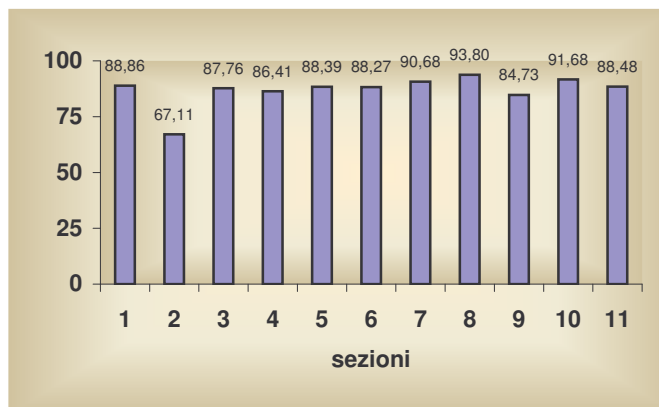

COMUNE DI LARI - Servizio Elettorale
Elezioni Politiche e Amministrative Domenica 13 Maggio 2001
Affluenza alle urne alle ore 22

ELEZIONE DEL SINDACO

Sezioni	Iscritti	Votanti	%
1 Lari	853	758	88,86
2 Casa Vecchi	298	200	67,11
3 Boschi Lari	621	545	87,76
4 Perignano	802	693	86,41
5 Perignano	741	655	88,39
6 Perignano	767	677	88,27
7 Cevoli	933	846	90,68
8 San Ruffino	129	121	93,80
9 Casciana Alta	478	405	84,73
10 Lavaiano	925	848	91,68
11 Usigliano	243	215	88,48
	6.790	5.963	87,82