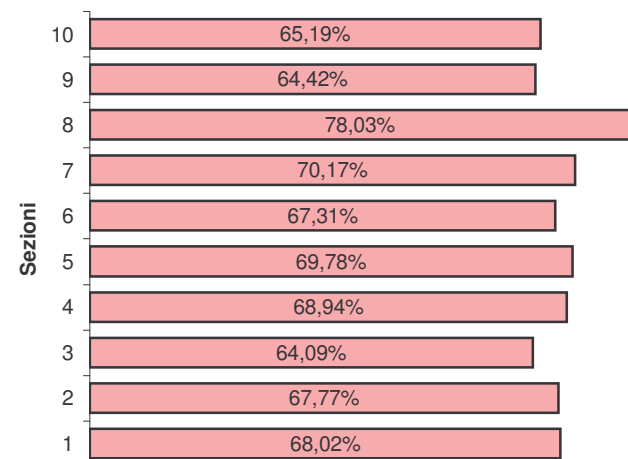

### Affluenza alle Urne

#### Elezione del Sindaco e del Consiglio Comunale

Sez	Iscritti	Votanti				Percentuale affluenza			
		Ore 12	Ore 19	Ore 22	Ore 15	% ore 12	% ore 19	% ore 22	% ore 15
1	888	92	252	395	604	10,36%	28,38%	44,48%	<b>68,02%</b>
2	211	23	80	107	143	10,90%	37,91%	50,71%	<b>67,77%</b>
3	635	53	173	267	407	8,35%	27,24%	42,05%	<b>64,09%</b>
4	792	84	232	390	546	10,61%	29,29%	49,24%	<b>68,94%</b>
5	804	92	295	434	561	11,44%	36,69%	53,98%	<b>69,78%</b>
6	826	104	320	420	556	12,59%	38,74%	50,85%	<b>67,31%</b>
7	895	86	285	432	628	9,61%	31,84%	48,27%	<b>70,17%</b>
8	132	9	50	75	103	6,82%	37,88%	56,82%	<b>78,03%</b>
9	711	41	208	319	458	5,77%	29,25%	44,87%	<b>64,42%</b>
10	1080	127	351	505	704	11,76%	32,50%	46,76%	<b>65,19%</b>
<b>Tot</b>	<b>6974</b>	<b>711</b>	<b>2246</b>	<b>3344</b>	<b>4710</b>	<b>10,20%</b>	<b>32,21%</b>	<b>47,95%</b>	<b>67,54%</b>