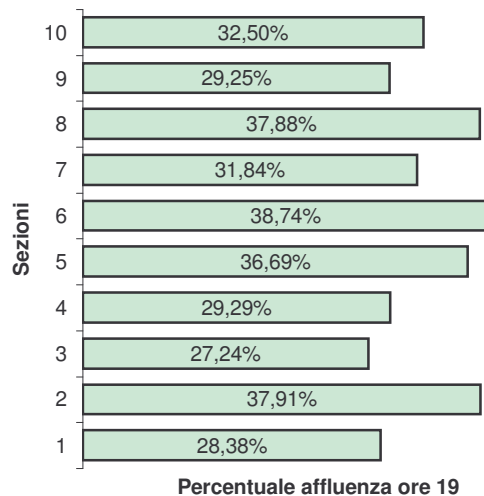

### Affluenza alle Urne

#### Elezione del Sindaco e del Consiglio Comunale

Sez	Iscritti	Votanti				Percentuale affluenza			
		Ore 12	Ore 19	Ore 22	Ore 15	% ore 12	% ore 19	% ore 22	% ore 15
1	888	92	252	395	604	10,36%	28,38%	44,48%	<b>68,02%</b>
2	211	23	80	107	143	10,90%	37,91%	50,71%	<b>67,77%</b>
3	635	53	173	267	407	8,35%	27,24%	42,05%	<b>64,09%</b>
4	792	84	232	390	546	10,61%	29,29%	49,24%	<b>68,94%</b>
5	804	92	295	434	561	11,44%	36,69%	53,98%	<b>69,78%</b>
6	826	104	320	420	556	12,59%	38,74%	50,85%	<b>67,31%</b>
7	895	86	285	432	628	9,61%	31,84%	48,27%	<b>70,17%</b>
8	132	9	50	75	103	6,82%	37,88%	56,82%	<b>78,03%</b>
9	711	41	208	319	458	5,77%	29,25%	44,87%	<b>64,42%</b>
10	1080	127	351	505	704	11,76%	32,50%	46,76%	<b>65,19%</b>
<b>Tot</b>	<b>6974</b>	<b>711</b>	<b>2246</b>	<b>3344</b>	<b>4710</b>	<b>10,20%</b>	<b>32,21%</b>	<b>47,95%</b>	<b>67,54%</b>

Percentuale affluenza ore 15 Lun. 29 Mag. 2006

Percentuale affluenza ore 12

Percentuale affluenza ore 19

Percentuale affluenza ore 22