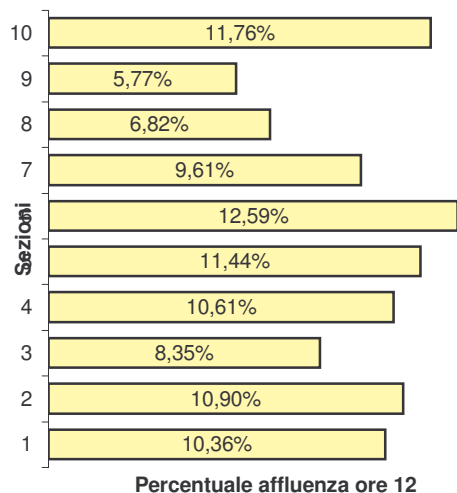

Percentuale affluenza ore 12