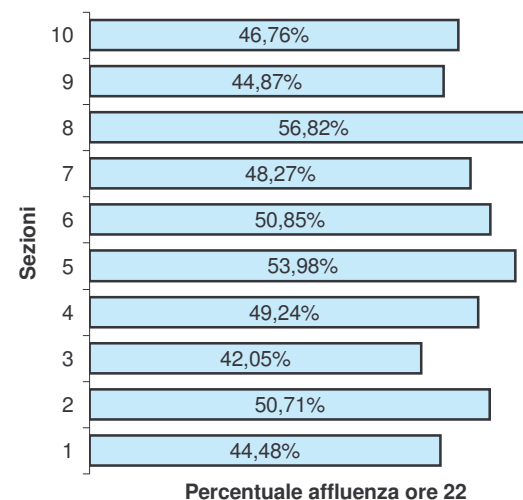

### Affluenza alle Urne

#### Elezione del Sindaco e del Consiglio Comunale

Sez	Iscritti	Votanti				Percentuale affluenza			
		Ore 12	Ore 19	Ore 22	Ore 15	% ore 12	% ore 19	% ore 22	% ore 15
1	888	92	252	395	604	10,36%	28,38%	44,48%	<b>68,02%</b>
2	211	23	80	107	143	10,90%	37,91%	50,71%	<b>67,77%</b>
3	635	53	173	267	407	8,35%	27,24%	42,05%	<b>64,09%</b>
4	792	84	232	390	546	10,61%	29,29%	49,24%	<b>68,94%</b>
5	804	92	295	434	561	11,44%	36,69%	53,98%	<b>69,78%</b>
6	826	104	320	420	556	12,59%	38,74%	50,85%	<b>67,31%</b>
7	895	86	285	432	628	9,61%	31,84%	48,27%	<b>70,17%</b>
8	132	9	50	75	103	6,82%	37,88%	56,82%	<b>78,03%</b>
9	711	41	208	319	458	5,77%	29,25%	44,87%	<b>64,42%</b>
10	1080	127	351	505	704	11,76%	32,50%	46,76%	<b>65,19%</b>
<b>Tot</b>	<b>6974</b>	<b>711</b>	<b>2246</b>	<b>3344</b>	<b>4710</b>	<b>10,20%</b>	<b>32,21%</b>	<b>47,95%</b>	<b>67,54%</b>

Percentuale affluenza ore 15 Lun. 29 Mag. 2006

Percentuale affluenza ore 12

Percentuale affluenza ore 19

Percentuale affluenza ore 22