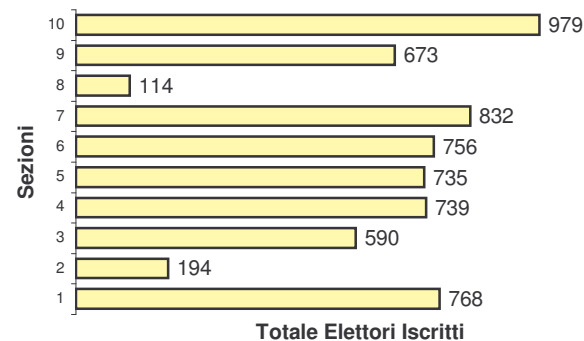

Elettori Iscritti

Senato della Repubblica

	Sezione	Maschi	Femmine	Totale
<i>Lari</i>	1	367	401	768
<i>Casa Vecchi</i>	2	89	105	194
<i>Boschi</i>	3	286	304	590
<i>Perignano</i>	4	355	384	739
<i>Perignano</i>	5	360	375	735
<i>Perignano</i>	6	357	399	756
<i>Cevoli</i>	7	392	440	832
<i>S.Ruffino</i>	8	58	56	114
<i>Casciana A.</i>	9	330	343	673
<i>Lavaiano</i>	10	482	497	979
	Totale	3076	3304	6380

Camera dei Deputati

	Sezione	Maschi	Femmine	Totale
<i>Lari</i>	1	395	426	821
<i>Casa Vecchi</i>	2	98	112	210
<i>Boschi</i>	3	308	321	629
<i>Perignano</i>	4	382	411	793
<i>Perignano</i>	5	398	404	802
<i>Perignano</i>	6	392	432	824
<i>Cevoli</i>	7	421	472	893
<i>S.Ruffino</i>	8	67	65	132
<i>Casciana A.</i>	9	344	362	706
<i>Lavaiano</i>	10	536	538	1074
	Totale	3341	3543	6884