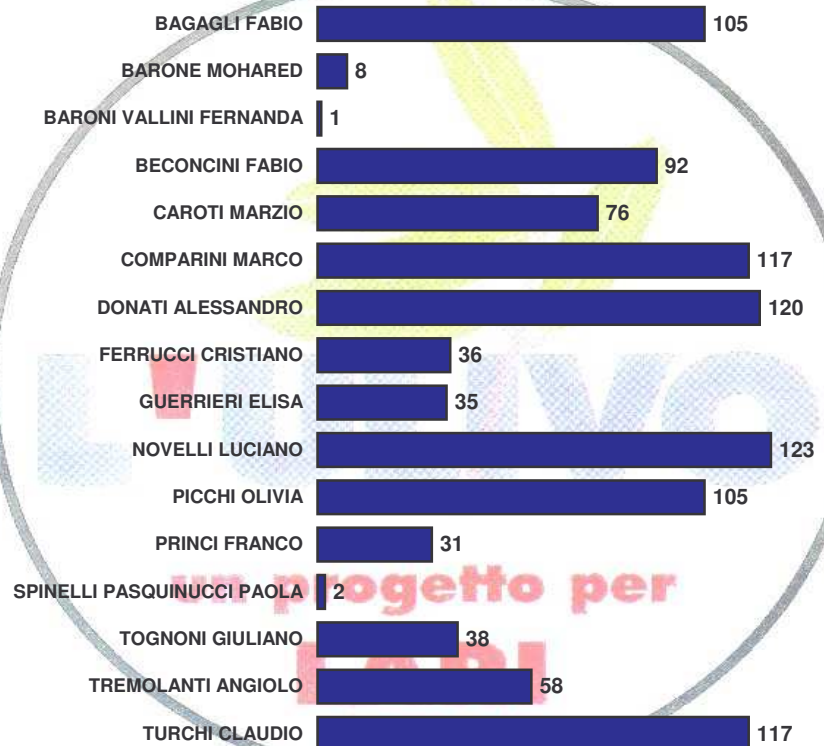

COMUNE DI LARI - Servizio Elettorale
Elezioni Politiche e Amministrative Domenica 13 Maggio 2001
ELEZIONE DEL Consiglio Comunale di Lari - PREFERENZE

Lista 1 - Partito della Rifondazione Comunista

	Sezioni	1	2	3	4	5	6	7	8	9	10	11	Totale
Candidato													
1 CAROTI CARLO		5	2	1	0	1	1	0	0	0	2	0	12
2 MARCACCI PAOLA		0	1	0	0	0	1	2	0	0	0	0	4
3 CLAUSEN JORGEN STENDER		0	0	0	0	0	0	0	0	0	0	0	0
4 NANNETTI SIMONETTA		1	0	0	0	0	0	0	0	0	0	0	1
5 ROVINI MAURIZIO		0	2	2	0	0	0	18	1	2	0	6	31
6 FERRINI ASSIA		0	0	0	0	0	0	4	0	0	0	0	4
7 CITI ROMOLO		0	0	0	0	0	0	0	0	0	0	0	0
8 BENDINELLI SABRINA		1	0	3	1	0	0	0	0	5	0	0	10
9 NIERI DANIELE		0	0	3	0	0	0	0	0	2	0	0	5
10 NANNETTI NOVELLA		0	0	1	0	0	0	0	0	0	0	0	1
11 MONI RANIERI		0	0	0	0	0	1	0	0	0	0	0	1
12 FRANCHINI ANTONIO		0	0	0	0	0	0	0	0	0	0	0	0
13 MENCACCI MAURIZIO		1	1	0	0	0	0	0	0	0	1	0	3
14 ZILLI SIMONE		2	0	0	0	0	0	1	0	0	0	0	3
TOTALI		10	6	10	1	1	3	25	1	9	3	6	75

Lista 2 - L'Ulivo - un progetto per Lari

	Sezioni	1	2	3	4	5	6	7	8	9	10	11	Totale
1	BAGAGLI FABIO	4	2	12	11	5	2	62	1	6	0	0	105
2	BARONE MOHARED	1	6	0	1	0	0	0	0	0	0	0	8
3	BARONI VALLINI FERNANDA	0	0	0	0	0	0	0	0	0	1	0	1
4	BECONCINI FABIO	0	0	7	11	7	12	6	0	1	45	3	92
5	CAROTI MARZIO	5	4	9	19	15	9	4	0	0	9	2	76
6	COMPARINI MARCO	4	3	0	17	12	2	41	0	0	36	2	117
7	DONATI ALESSANDRO	40	4	9	0	1	0	2	60	1	1	2	120
8	FERRUCCI CRISTIANO	1	0	0	0	1	0	0	0	0	34	0	36
9	GUERRIERI ELISA	19	7	5	0	2	0	1	0	0	0	1	35
10	NOVELLI LUCIANO	1	0	9	16	28	64	1	0	0	4	0	123
11	PICCHI OLIVIA	1	0	8	6	26	6	1	0	0	57	0	105
12	PRINCI FRANCO	6	0	3	3	15	3	1	0	0	0	0	31
13	SPINELLI PASQUINUCCI PAOLA	0	0	0	0	1	1	0	0	0	0	0	2
14	TOGNONI GIULIANO	0	0	5	16	5	12	0	0	0	0	0	38
15	TREMOLANTI ANGIOLO	36	8	0	2	4	2	0	0	3	0	3	58
16	TURCHI CLAUDIO	1	1	1	0	3	1	0	0	99	2	9	117
	Totali	119	35	68	102	125	114	119	61	110	189	22	1.064