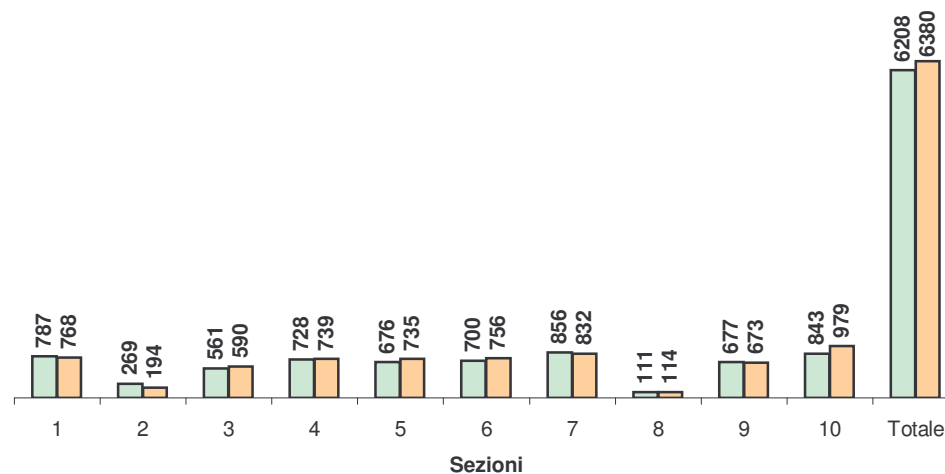

**Raffronto Elettori Iscritti con Elezioni Politiche del 13 Maggio 2001**

		<b>Senato</b>		
<b>Sezione</b>		<b>2001</b>	<b>2006</b>	<b>diff +/-</b>
Lari	1	787	768	-19
Casa Vecchi	2	269	194	-75
Boschi	3	561	590	29
Perignano	4	728	739	11
Perignano	5	676	735	59
Perignano	6	700	756	56
Cevoli	7	856	832	-24
S.Ruffino	8	111	114	3
Casciana A.	9	677	673	-4
Lavaiano	10	843	979	136
<b>Totale</b>		<b>6208</b>	<b>6380</b>	<b>172</b>

		<b>Camera</b>		
<b>Sezione</b>		<b>2001</b>	<b>2006</b>	<b>diff +/-</b>
Lari	1	852	821	-31
Casa Vecchi	2	298	210	-88
Boschi	3	621	629	8
Perignano	4	802	793	-9
Perignano	5	741	802	61
Perignano	6	767	824	57
Cevoli	7	933	893	-40
S.Ruffino	8	129	132	3
Casciana A.	9	721	706	-15
Lavaiano	10	925	1074	149
<b>Totale</b>		<b>6789</b>	<b>6884</b>	<b>95</b>

Nota:

I dati relativi alla Camera Elezioni 2001 si riferiscono alla parte proporzionale