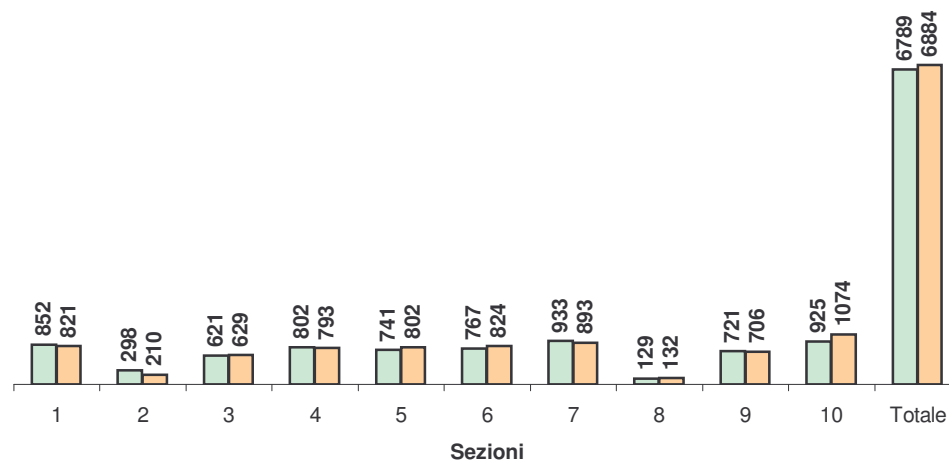

**Raffronto Elettori Iscritti con Elezioni Politiche del 13 Maggio 2001**

		<b>Senato</b>		
<b>Sezione</b>		<b>2001</b>	<b>2006</b>	<b>diff +/-</b>
Lari	1	787	768	-19
Casa Vecchi	2	269	194	-75
Boschi	3	561	590	29
Perignano	4	728	739	11
Perignano	5	676	735	59
Perignano	6	700	756	56
Cevoli	7	856	832	-24
S.Ruffino	8	111	114	3
Casciana A.	9	677	673	-4
Lavaiano	10	843	979	136
<b>Totale</b>		<b>6208</b>	<b>6380</b>	<b>172</b>

		<b>Camera</b>		
<b>Sezione</b>		<b>2001</b>	<b>2006</b>	<b>diff +/-</b>
Lari	1	852	821	-31
Casa Vecchi	2	298	210	-88
Boschi	3	621	629	8
Perignano	4	802	793	-9
Perignano	5	741	802	61
Perignano	6	767	824	57
Cevoli	7	933	893	-40
S.Ruffino	8	129	132	3
Casciana A.	9	721	706	-15
Lavaiano	10	925	1074	149
<b>Totale</b>		<b>6789</b>	<b>6884</b>	<b>95</b>

Nota:

I dati relativi alla Camera Elezioni 2001 si riferiscono alla parte proporzionale