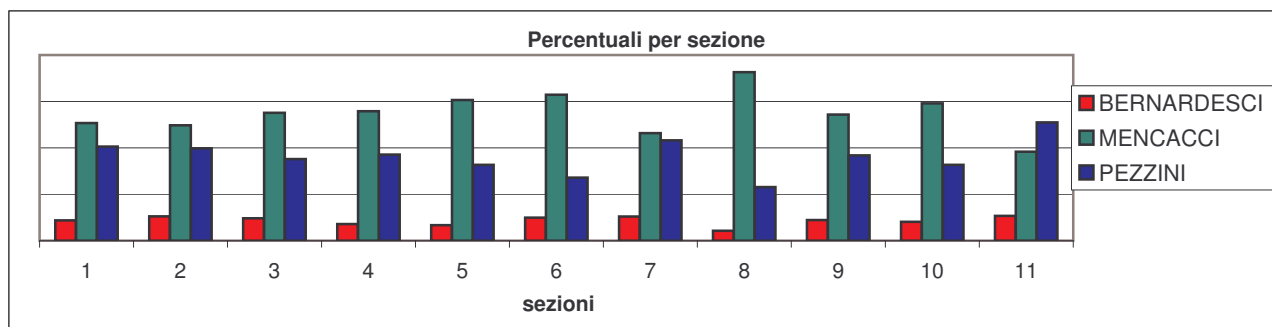

Percentuali per Sezione	1	2	3	4	5	6	7	8	9	10	11
Bernardeschi	8,73	10,47	9,67	7,14	6,67	9,91	10,43	4,27	8,92	8,15	10,68
Mencacci	50,69	49,74	55,13	55,78	60,63	62,89	46,34	72,65	54,33	59,15	38,35
Pezzini	40,58	39,79	35,20	37,08	32,70	27,20	43,23	23,08	36,75	32,71	50,97